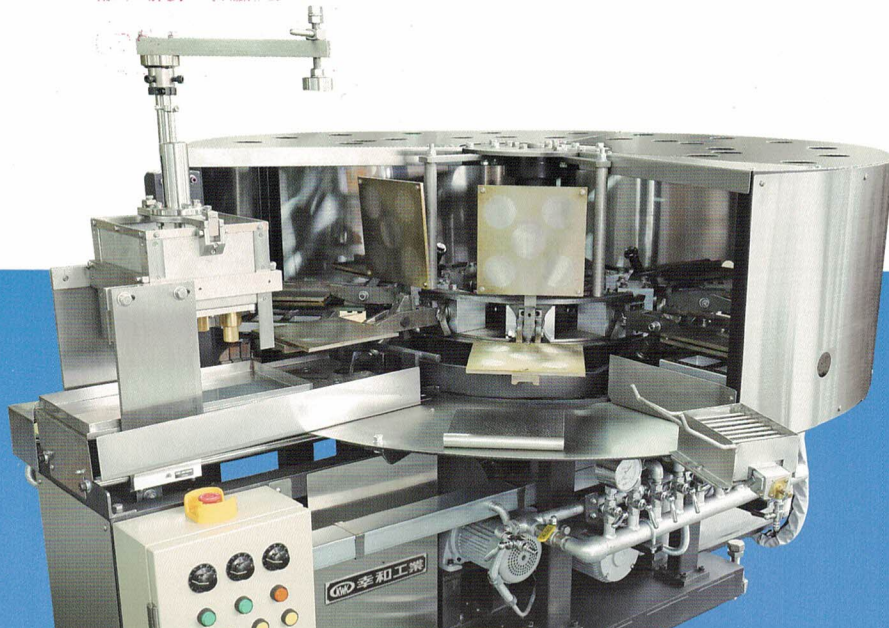

# Tipe KSM 8-5

Perangkat pemasok adonan otomatis

cetakan dan pahatan

### ■ Kemampuan pemanggangan

- Jumlah cetakan : 8 cetakan
- Jumlah/cetakan : 5 buah
- Kemampuan Pemanggangan : 800 buah/jam (satu sesi 3 menit)
- Ukuran cetakan : t8×200×200mm